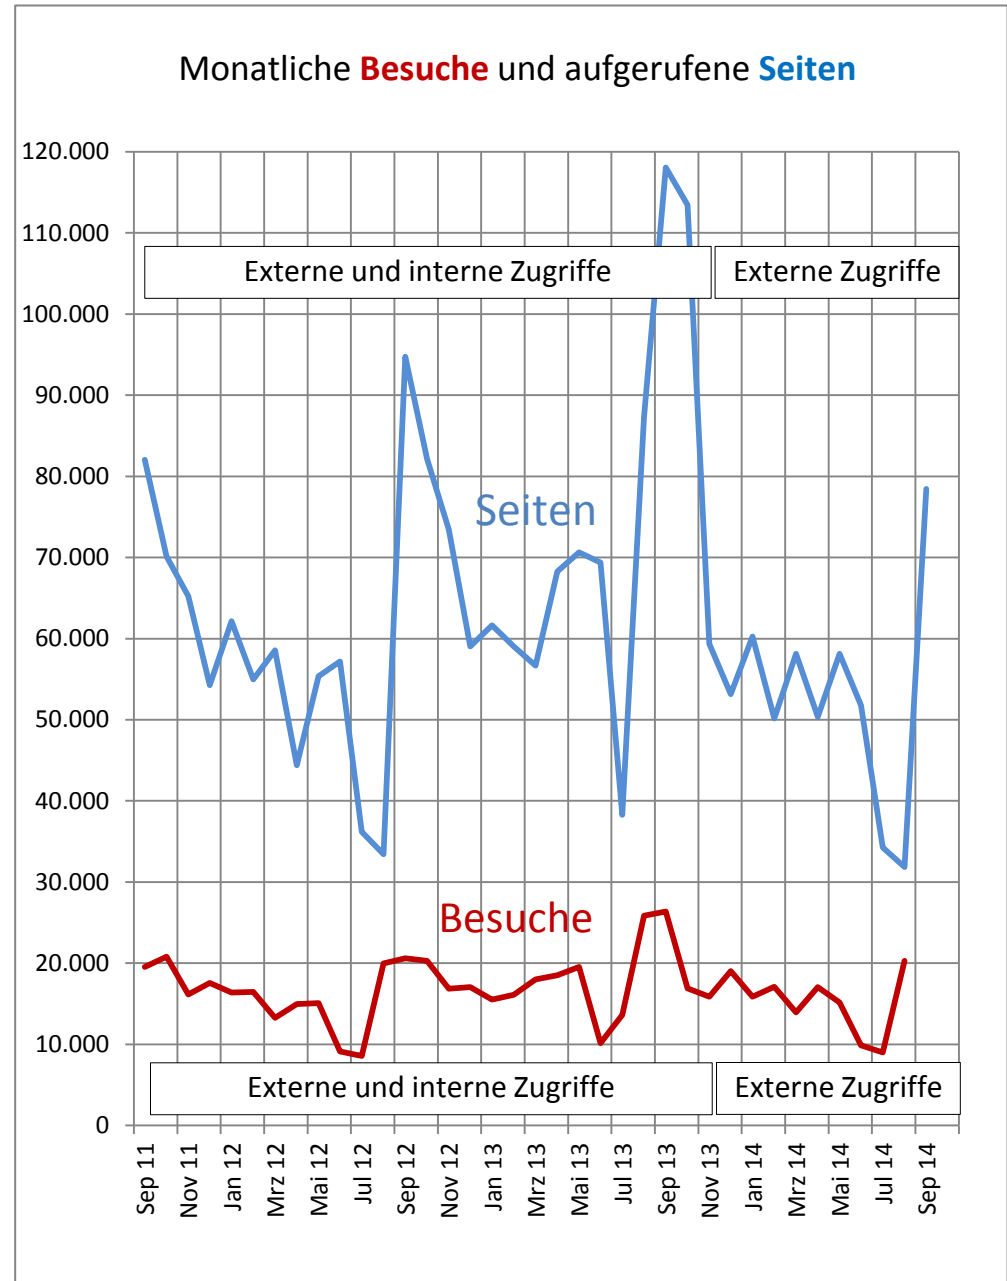

Webstatistik für www.peraugym.at

Monat	Offline Tage	Besucher	Besuche	Seiten	Zugriffe	GB
Sep. 11		13.313	18.731	82.038	358.032	6,89
Okt. 11		13.426	19.558	70.141	323.417	7,63
Nov. 11		14.071	20.784	65.237	326.475	7,59
Dez. 11		11.444	16.163	54.245	255.941	5,85
Jan. 12	3	12.404	17.569	62.136	287.159	6,23
Feb. 12		11.488	16.370	54.960	270.554	7,91
Mrz. 12		11.278	16.476	58.546	272.529	7,16
Apr. 12		9.409	13.280	44.405	195.092	11,92
Mai. 12		10.165	14.949	55.378	248.047	10,63
Jun. 12		9.987	15.080	57.195	249.243	8,23
Jul. 12		6.792	9.117	36.180	147.752	10,00
Aug. 12		6.406	8.572	33.443	133.239	3,29
Sep. 12		12.965	19.960	94.765	385.483	6,66
Okt. 12		12.435	20.610	82.141	374.102	9,79
Nov. 12		12.494	20.275	73.438	359.432	10,30
Dez. 12		10.719	16.872	59.045	265.307	6,75
Jan. 13	6	11.166	17.063	61.626	285.034	6,27
Feb. 13		9.995	15.525	59.036	266.534	6,44
Mrz. 13		10.078	16.101	56.675	253.943	6,05
Apr. 13		10.940	18.017	68.260	312.102	7,35
Mai. 13		10.838	18.497	70.621	296.692	7,01
Jun. 13		11.163	19.539	69.385	270.289	7,16
Jul. 13		6.704	10.141	38.271	136.292	4,14
Aug. 13		7.735	13.628	87.325	222.238	4,65
Sep. 13		12.794	25.866	118.074	329.293	9,05
Okt. 13		11.985	26.354	113.440	332.202	11,37
Nov. 13		11.932	16.887	59.342	260.074	8,65
Dez. 13		10.512	15.879	53.143	217.881	6,84
Jan. 14		12.411	19.035	60.264	284.293	9,05
Feb. 14		10.363	15.863	50.176	219.099	7,43
Mrz. 14		11.458	17.113	58.136	231.561	7,21
Apr. 14	3	8.531	13.932	50.364	184.791	5,41
Mai. 14		10.936	17.066	58.117	263.138	7,25
Jun. 14		9.944	15.165	51.780	229.356	5,97
Jul. 14		6.143	9.868	34.271	147.104	4,64
Aug. 14		6.045	9.000	31.838	131.868	3,75
Sep. 14		13.739	20.306	78.471	335.144	8,00
pro Monat		9.954	15.580	58.765	244.924	6,89
pro Tag		341	533	2.007	8.376	0,24

Quelle: www.peraugym.at/webstatistik
(intern aufrufbar)

Jahresstatistiken: 2012 2013